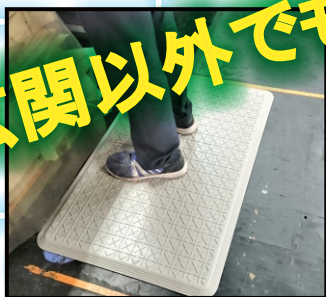

新登場!! 置くだけで使用出来る ノンスリップマット

ノンスリップマットの特徴

ゴム

スポンジ

Wの弾力により
踏むだけで
雪氷が割れる

サイズ 60cm × 91cm × 厚み1.5cm 重量 約5kg

※置くだけで使用出来る様、端と裏側までゴムでコーティングして厚み、重量があります。
設置にはあらかじめ扉の開け閉めの高さをご確認下さい。

玄関以外でも